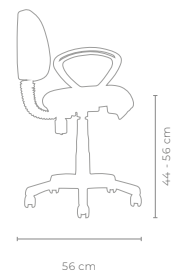

MECANISMO

Reclinable independiente en respaldo y ajuste de altura

DESCANSABRAZOS

Fijos

MATERIALES

Asiento tapizado con espuma de poliuretano moldeada e inyectada en alta densidad de 35 kg/m³

BASE

- Rodajas: 50mm, para alfombra y piso
- Estrella de nylon de 22"