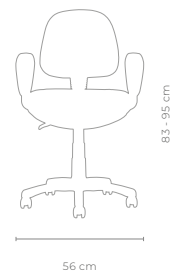

MECANISMO

Reclinable independiente en respaldo y ajuste de altura

DESCANSABRAZOS

Fijos

MATERIALES

Asiento tapizado con espuma de poliuretano moldeada e inyectada en alta densidad de 35 kg/m³

BASE

- Rodajas: 50mm, para alfombra y piso
- Estrella de nylon de 22"