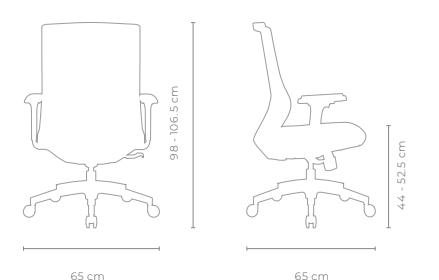

NIVEL DE ERGONOMÍA

MECANISMO
Syncro Multibloqueo

DESCANSO LUMBAR
Integrado

DESCANSABRAZOS
Ajustables con pad suave

MATERIALES
Malla en Respaldo y Asiento tapizado con espuma de poliuretano moldeada e inyectada en alta densidad de 45 kg/m³

BASE

- Rodajas de nylon: 60mm, para alfombra y piso.
- Estrella de nylon de 27"