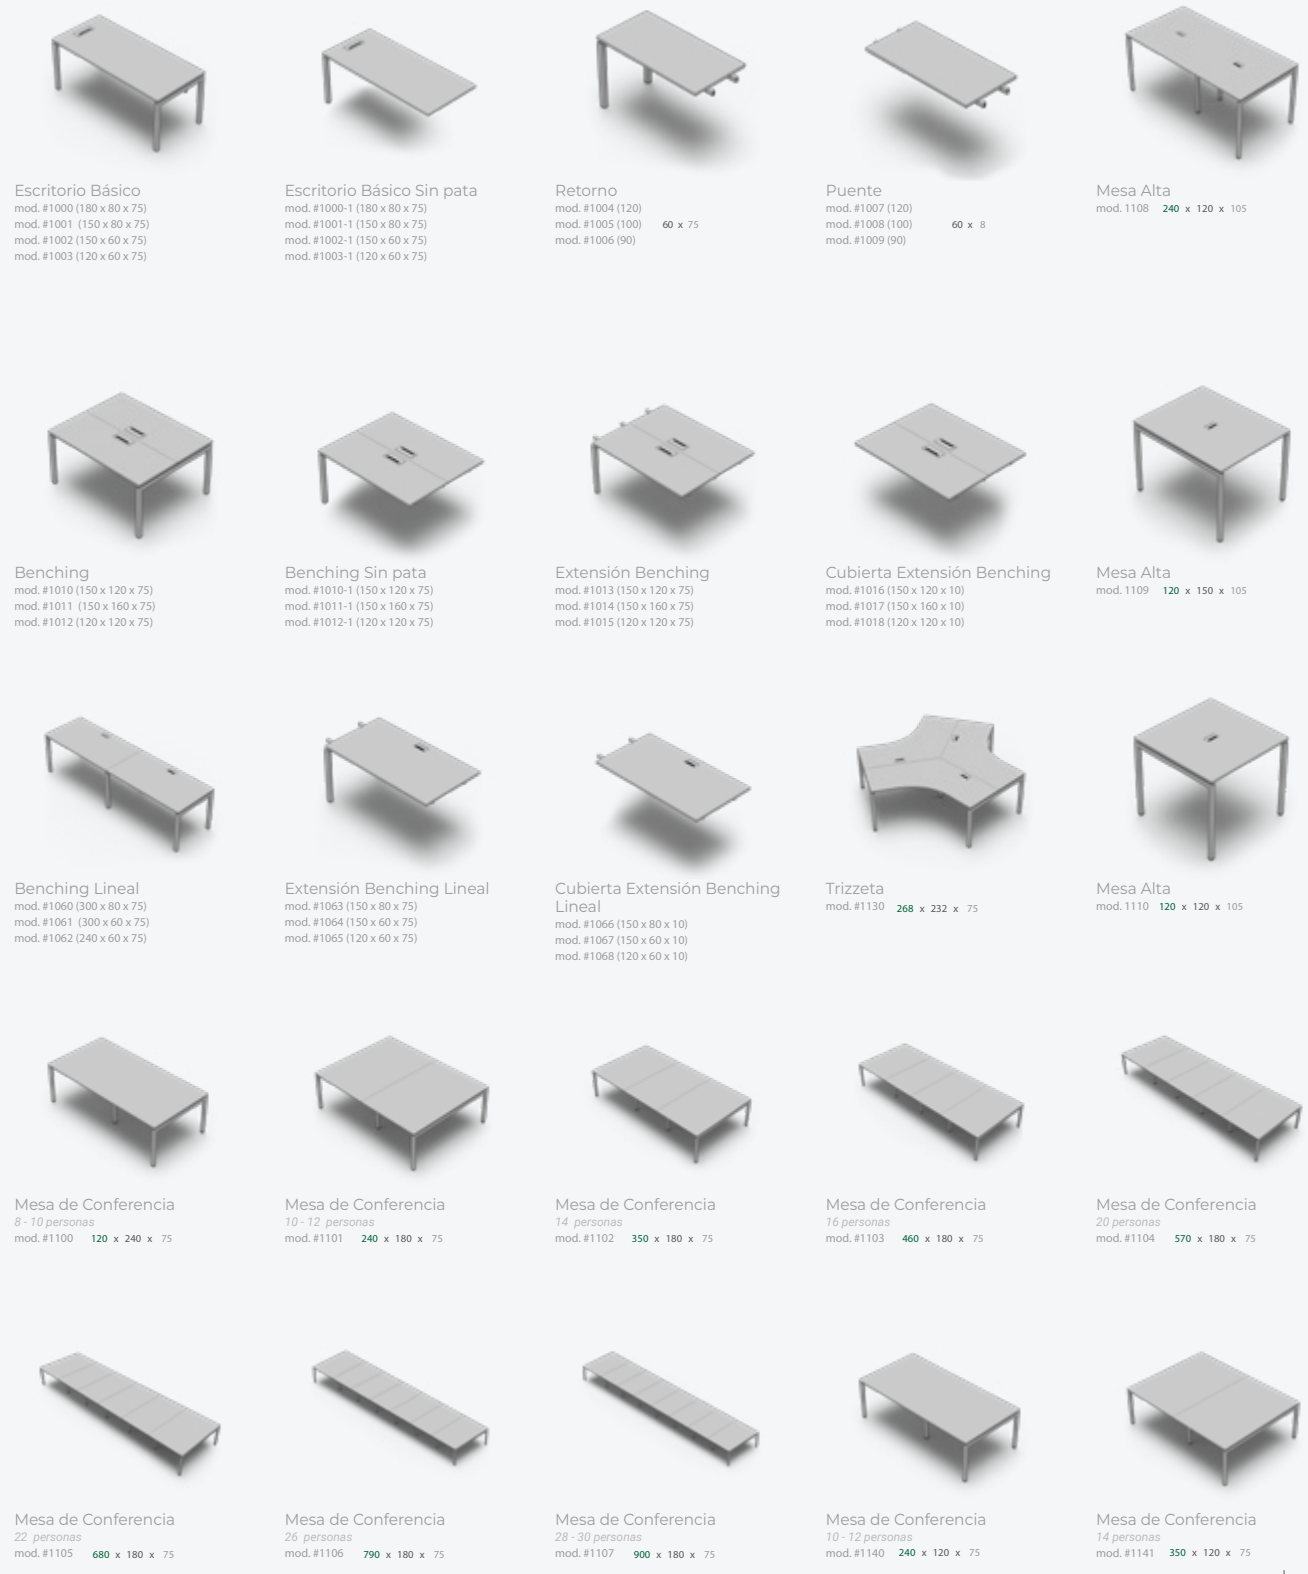

COLECCIÓN ANZIO