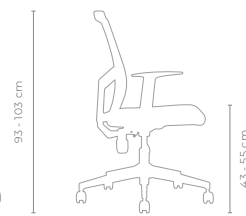

61 cm

61 cm

SILLA PORTO

SKU S444N/N444N

OPERATIVA

VIDEO DEMO

NIVEL DE ERGONOMÍA

MECANISMO