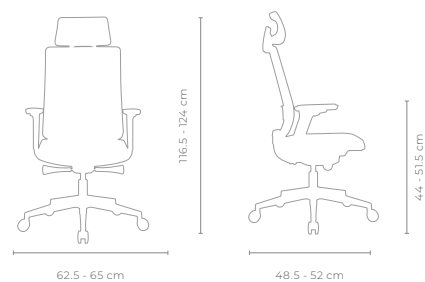

 **DESCANSO LUMBAR**
Autoajustable y respaldo con ajuste de altura

 **BASE**
Rodajas de PU 60 mm para alfombra y piso

 **DESCANSABRAZOS**
Ajustables 4D

SILLA CAPRI

SKU N691G/S691G

EJECUTIVA

VIDEO DEMO

NIVEL DE ERGONOMÍA

CABECERA
Ajustable

BASE
Rodajas de PU 60 mm para alfombra y piso

SILLÓN CAPRI

SKU N692G/S692G

OPERATIVA

NIVEL DE ERGONOMÍA

MECANISMO
Syncro Multibloqueo con slider en asiento

DESCANSO LUMBAR
Ajustable