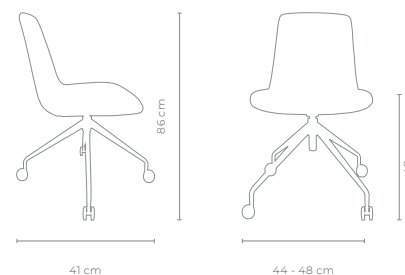

Silla Stella *Color negro*
mod. CM836N 52 x 54 x 80