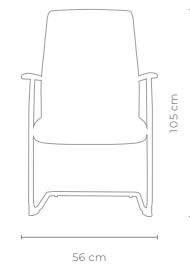

DESCANSO LUMBAR
Integrado en su forma ergonómica

DESCANSABRAZOS
Fijos, cromados con pad blando tapizado

MATERIALES
Tapiz Veg-leather de PU sin uso de piel animal, espuma de poliuretano de alta densidad 40 kg/m³

BASE
• Base tipo trineo de tubular de acero cuadrado reforzado y cromado
• Regatones antideslizables y antivoltteo