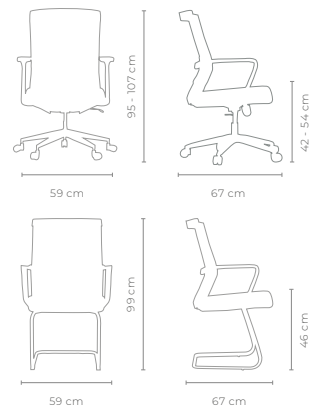

NIVEL DE ERGONOMÍA

- **MECANISMO (N433N)**
  Reclinable con bloqueo en posición vertical y ajuste de altura
- **DESCANSO LUMBAR**
  Ajustable
- **DESCANSABRAZOS**
  Fijo

- **MATERIALES**
  Malla en Respaldo y Asiento tapizado con espuma de poliuretano moldeada e inyectada en alta densidad de 45 kg/m³

- N433N
  - Rodajas: 60mm, para alfombra y piso.
  - Estrella de nylon de 60 mm para alfombra y piso
- N434N
  - Base tipo trineo de tubular de acero redondo y negro
  - Regatones antideslizables y antivoltteo