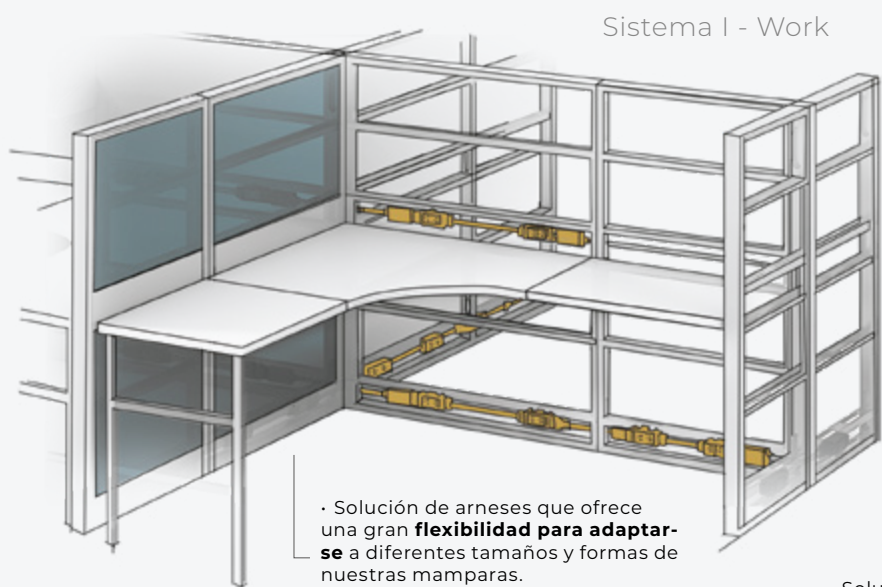

Mesa Lateral
mod.184 50 x 50 x 45

Mesa Circular Central
mod.900 80 x 80 x 30
Patas de Madera

Mesa Circular Lateral
mod.901 50 x 50 x 45
Patas de Madera

Mesa Auxiliar
mod.547 54 x 33 x 65

SISTEMAS DE ELECTRIFICACIÓN

El sistema de electrificación es una solución innovadora y eficiente para llevar energía eléctrica a diferentes espacios de trabajo.

Diseñado para adaptarse a nuestras líneas y cumplir a las necesidades del usuario, este sistema ofrece una amplia gama de opciones para lograr una distribución de energía eficiente y segura.