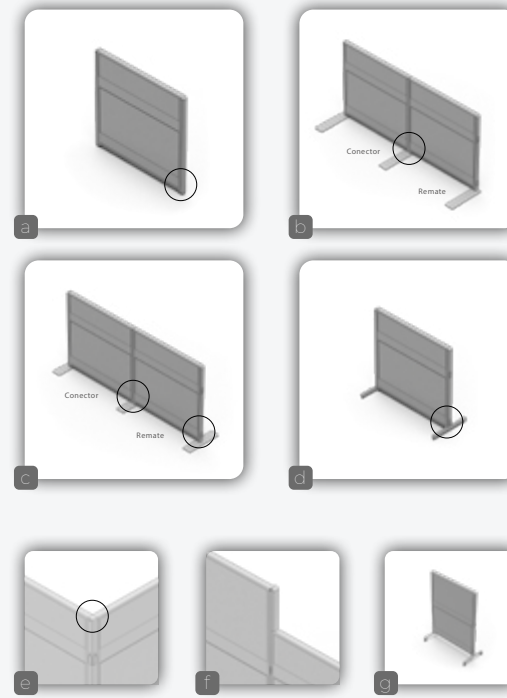

SISTEMA DE MAMPARAS PRIVATT / I-WORK

MAMPARAS PRIVATT

MAMPARA DE PISO

Mod.	Alto | Ancho
Mod. 160120	160 cm x 120 cm
Mod. 16090	160 cm x 90 cm
Mod. 16075	160 cm x 75 cm
Mod. 16060	160 cm x 60 cm
Mod. 120120	120 cm x 120 cm
Mod. 12090	120 cm x 90 cm
Mod. 12075	120 cm x 75 cm
Mod. 12060	120 cm x 60 cm

MAMPARA DE PISO CON POLICARBONATO

Mod.	Alto | Ancho
Mod. P160120	160 cm x 120 cm
Mod. P16090	160 cm x 90 cm
Mod. P16075	160 cm x 75 cm
Mod. P16060	160 cm x 60 cm
Mod. P120120	120 cm x 120 cm
Mod. P12090	120 cm x 90 cm
Mod. P12075	120 cm x 75 cm
Mod. P12060	120 cm x 60 cm

MAMPARA DE PISO CON ACRÍLICO TRANSPARENTE

Mod.	Alto | Ancho
Mod. ACR160120	160 cm x 120 cm
Mod. ACR16090	160 cm x 90 cm
Mod. ACR16075	160 cm x 75 cm
Mod. ACR16060	160 cm x 60 cm
Mod. ACR120120	120 cm x 120 cm
Mod. ACR12090	120 cm x 90 cm
Mod. ACR12075	120 cm x 75 cm
Mod. ACR12060	120 cm x 60 cm

MAMPARA DE PISO CON ACRÍLICO SATINADO

Mod.	Alto | Ancho
Mod. AT160120	160 cm x 120 cm
Mod. AT16090	160 cm x 90 cm
Mod. AT16075	160 cm x 75 cm
Mod. AT16060	160 cm x 60 cm
Mod. AT120120	120 cm x 120 cm
Mod. AT12090	120 cm x 90 cm
Mod. AT12075	120 cm x 75 cm
Mod. AT12060	120 cm x 60 cm

Accesorios Para Mamparas

- a) Remate básico:
  Mod. 298 (120 cms)
  Mod. 297 (160 cms)
- b) Soporte a pared
  Conector (54.5x14cm):
  Mod. 329 (120 cms)
  Mod. 327 (160 cms)
- c) Soporte rectangular
  Conector (54.5x14cm):
  Mod. 389 (120 cms)
  Mod. 399 (160 cms)
- d) Soporte T para mampara:
  Mod. 278 (120 cms)
  Mod. 272 (160 cms)
  (Se vende en pares)
- e) Poste conector para mamparas:
  Mod. 279 (120 cm)
  Mod. 273 (160 cm)
- f) Remate entre mamparas:
  Mod. 296 (160 cms a 120 cms)
- g) Bases con rodajas:
  Mod. 388 (160 cm)
  (Se vende en pares)

MAMPARAS I-WORK

MAMPARA DE PISO

Mod.	Alto | Ancho
Mod. W160120	160 cm x 120 cm
Mod. IW16090	160 cm x 90 cm
Mod. IW16075	160 cm x 75 cm
Mod. IW16060	160 cm x 60 cm
Mod. IW120120	120 cm x 120 cm
Mod. IW12090	120 cm x 90 cm
Mod. IW12075	120 cm x 75 cm
Mod. IW12060	120 cm x 60 cm

MAMPARA DE PISO CON POLICARBONATO

Mod.	Alto | Ancho
Mod. PIW160120	160 cm x 120 cm
Mod. PIW16090	160 cm x 90 cm
Mod. PIW16075	160 cm x 75 cm
Mod. PIW16060	160 cm x 60 cm
Mod. PIW120120	120 cm x 120 cm
Mod. PIW12090	120 cm x 90 cm
Mod. PIW12075	120 cm x 75 cm
Mod. PIW12060	120 cm x 60 cm

MAMPARA DE PISO CON ACRÍLICO TRANSPARENTE

Mod.	Alto | Ancho
Mod. ACRIW160120	160 cm x 120 cm
Mod. ACRIW16090	160 cm x 90 cm
Mod. ACRIW16075	160 cm x 75 cm
Mod. ACRIW16060	160 cm x 60 cm
Mod. ACRIW120120	120 cm x 120 cm
Mod. ACRIW12090	120 cm x 90 cm
Mod. ACRIW12075	120 cm x 75 cm
Mod. ACRIW12060	120 cm x 60 cm

MAMPARA DE PISO CON ACRÍLICO SATINADO

Mod.	Alto | Ancho
Mod. ATIW160120	160 cm x 120 cm
Mod. ATIW16090	160 cm x 90 cm
Mod. ATIW16075	160 cm x 75 cm
Mod. ATIW16060	160 cm x 60 cm
Mod. ATIW120120	120 cm x 120 cm
Mod. ATIW12090	120 cm x 90 cm
Mod. ATIW12075	120 cm x 75 cm
Mod. ATIW12060	120 cm x 60 cm

Easy Assembly

Canaletas Divididas