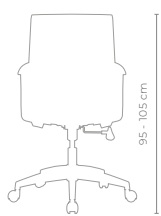

BASE

- Rodajas de nylon: 50mm
- Estrella de nylon de 25"

60 cm