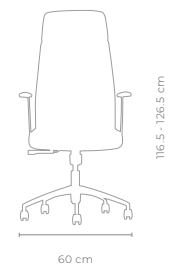

 **BASE**
• Rodajas: 50mm con cubierta metálica, para alfombra y piso.
• Estrella de aluminio pulido de 26"

NIVEL DE ERGONOMÍA

 **DESCANSO LUMBAR**
Integrado en su forma ergonómica

 **DESCANSABRAZOS**
Fijos, cromados con pad blando tapizado