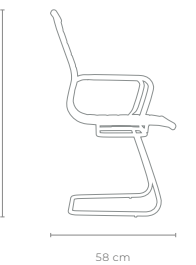

DESCANSABRAZOS
Fijos

MATERIALES
Tapiz Veg-leather de PU negro

BASE

- Base tipo trineo de tubular de acero redondo y cromado
- Regatones antideslizables y antivoltio

SILLA NUVOLA

SKU A840TE

EJECUTIVA

VIDEO DEMO