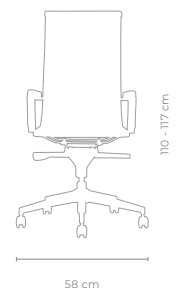

MECANISMO
Rodilla Multibloqueo

DESCANSO LUMBAR
Diseño de respaldo ergonómico con soporte en cabecera y área lumbar

DESCANSABRAZOS
Fijos de acero cromado con fundas color negro

MATERIALES
Tapiz Veg-leather de PU negro

BASE

- Rodajas: 50mm color negro, para alfombra y piso.
- Estrella de acero cromado de 27"