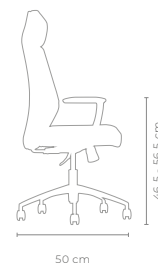

MECANISMO
Reclinable Syncro Multibloqueo

DESCANSO LUMBAR
Integrado en su forma ergonómica

DESCANSABRAZOS
Fijos cromados con Pad blando tapizado

MATERIALES
Tapiz Veg-leather de PU sin uso de piel animal y espuma de poliuretano moldeado e inyectado en alta densidad de 56kg/m³

BASE
• Rodajas: 50mm con cubierta metálica, para alfombra y piso.
• Estrella de aluminio pulido de 26"