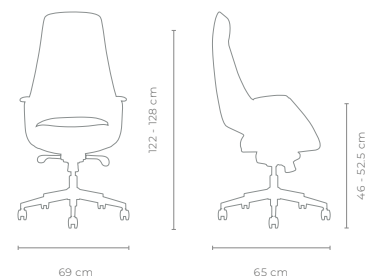

NIVEL DE ERGONOMÍA

MECANISMO
Reclinable tipo ejecutivo con multibloqueo

DESCANSO LUMBAR
Integrado en su forma ergonómica

DESCANSABRAZOS
Fijos tapizados

MATERIALES
Espuma de poliuretano moldeado e inyectado en alta densidad tapizado con Veg-leather Taupe

CABECERA
Integrada en su forma ergonómica

BASE

- Rodajas de PU color negro: 60 mm, para alfombra y piso.
- Base de aluminio pulido de 26"