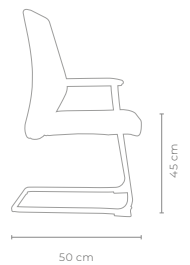

DESCANSO LUMBAR
Integrado en su forma ergonómica

DESCANSABRAZOS
Fijos, cromados con pad blando tapizado

MATERIALES
Tapiz Veg-leather de PU sin uso de piel animal, espuma de poliuretano de alta densidad 40 kg/m³

BASE
• Base tipo trineo de tubular de acero cuadrado reforzado y cromado
• Regatones antideslizables y antivoltteo