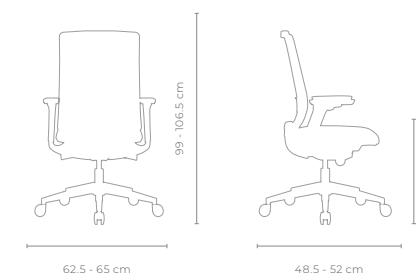

NIVEL DE ERGONOMÍA

MECANISMO
Syncro Multibloqueo con slider en asiento

DESCANSO LUMBAR
Ajustable

DESCANSABRAZOS
Ajustables 4D con Pad suave

MATERIALES
Malla en Respaldo y Asiento tapizado con espuma de PU inyectada de 53 kg/m³

BASE
Rodajas de PU 60 mm para alfombra y piso