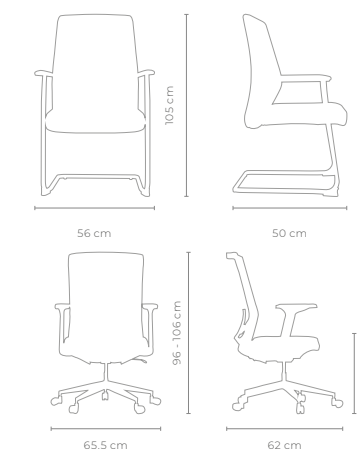

CM437

- Base tipo trineo de tubular de acero redondo reforzado y cromado
- Regatones antideslizables y antivoltteo