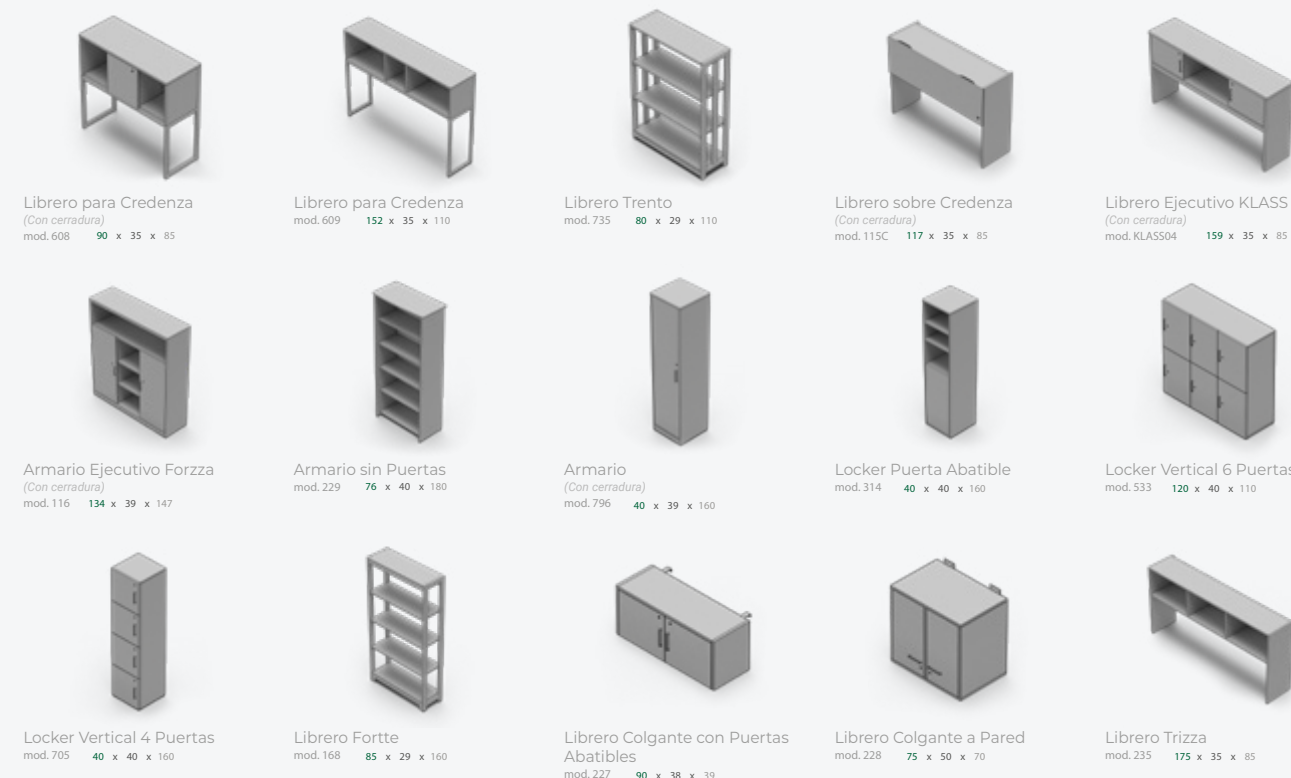

ALMACENAMIENTO