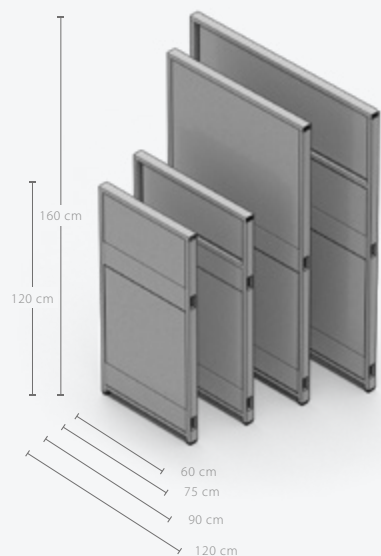

MEDIDAS MAMPARAS

Acabados disponibles:

1. -Telas
   - -Vinil
   - -Melamina
2. *Consulta los acabados disponibles

Colores disponibles de estructura:

*Medidas en centímetros.
Anchura / Profundidad / Altura