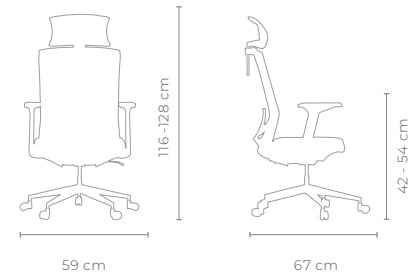

 **BASE**

- Rodajas de nylon: 60mm, para alfombra y piso.
- Estrella de nylon de 27"

SILLA ROSETTO

SKU N432N

EJECUTIVA

VIDEO DEMO

SILLA ROSETTO

SKU N433N/N434N

OPERATIVA / VISITA

NIVEL DE ERGONOMÍA

- MECANISMO**
Reclinable con bloqueo en posición vertical y ajuste de altura
- DESCANSO LUMBAR**
Ajustable
- DESCANSABRAZOS**
Fijos

- MATERIALES**
Malla en Respaldo y Asiento tapizado con espuma de poliuretano moldeada e inyectada en alta densidad de 53 kg/m³
- CABECERA**
Ajustable
- BASE**
Rodajas de Nylon 60 mm para alfombra y piso