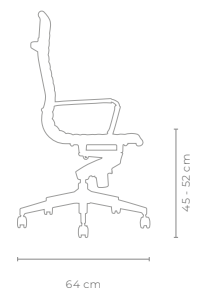

NIVEL DE ERGONOMÍA

MECANISMO
Rodilla Multibloqueo

DESCANSO LUMBAR
Diseño de respaldo ergonómico con soporte en cabecera y área lumbar

DESCANSABRAZOS
Fijos de acero cromado con fundas color negro

MATERIALES
Tapiz Veg-leather de PU negro

BASE

- Rodajas: 50mm color negro, para alfombra y piso.
- Estrella de acero cromado de 27"