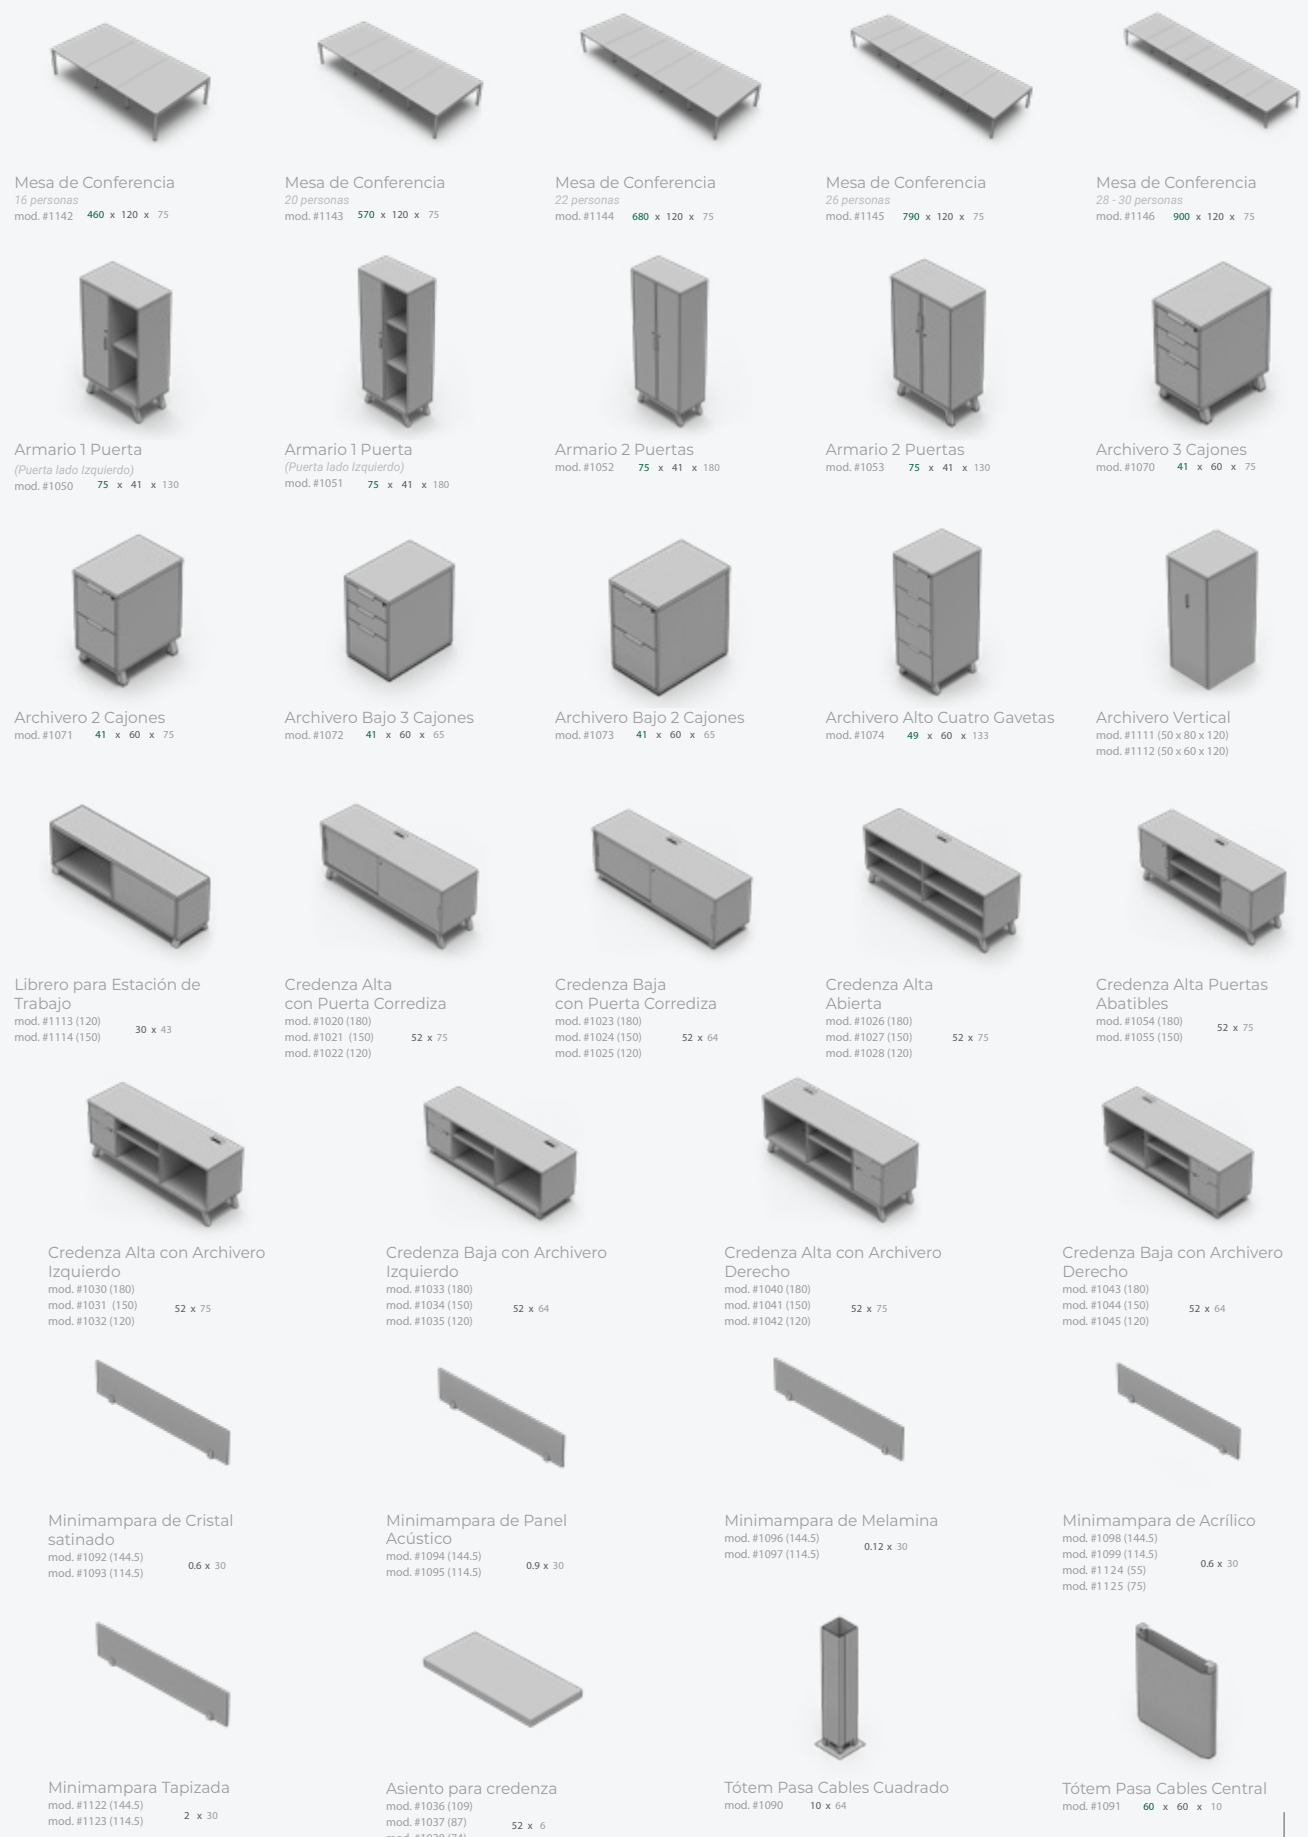

COLECCIÓN ANZIO