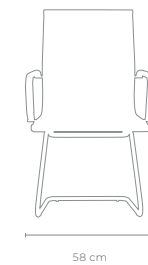

DESCANSABRAZOS
Fijos

MATERIALES
Tapiz Veg-leather de PU negro

BASE

- Base tipo trineo de tubular de acero redondo y cromado
- Regatones antideslizables y antivoltio

SILLA NUVOLA

SKU A840TE

EJECUTIVA

VIDEO DEMO