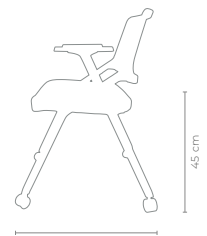

VISITA

NIVEL DE ERGONOMÍA

MECANISMO

Plegable y asiento abatible

DESCANSO LUMBAR

Autoregulable

DESCANSABRAZOS

Ajustable en profundidad

MATERIALES

Malla en Respaldo y Asiento tapizado con espuma

BASE

- Rodajas de PU: 49mm
- Aniables: se inserta la estructura una dentro de otra para almacenar o transportarla.

SILLA TIVOLI

SKU N154G

VISITA

NIVEL DE ERGONOMÍA