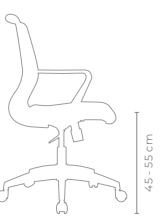

SILLA MONZA

SKU N834N/CM834N

OPERATIVA

VIDEO DEMO

NIVEL DE ERGONOMÍA

MECANISMO

Reclinable independiente en respaldo y ajuste de altura

DESCANSABRAZOS

Fijos

MATERIALES

Malla en Respaldo y Asiento tapizado con espuma de poliuretano moldeada e inyectada en alta densidad de 35 kg/m³

BASE

- Rodajas de nylon color negro: 50mm
- Estrella de nylon de 25" (N834N)
- Estrella de acero cromada 25" (CM834N)

61 cm

61 cm

SILLA PORTO

SKU S444N/N444N

OPERATIVA

VIDEO DEMO

NIVEL DE ERGONOMÍA

MECANISMO

Reclinable con bloqueo en posición vertical y ajuste de altura

DESCANSO LUMBAR

Fijo

DESCANSABRAZOS

Fijos

MATERIALES

Malla en Respaldo y Asiento tapizado con espuma de poliuretano moldeada e inyectada en alta densidad de 45 kg/m³

BASE

- Rodajas de nylon: 50mm
- Estrella de nylon de 25"

60 cm

65 cm