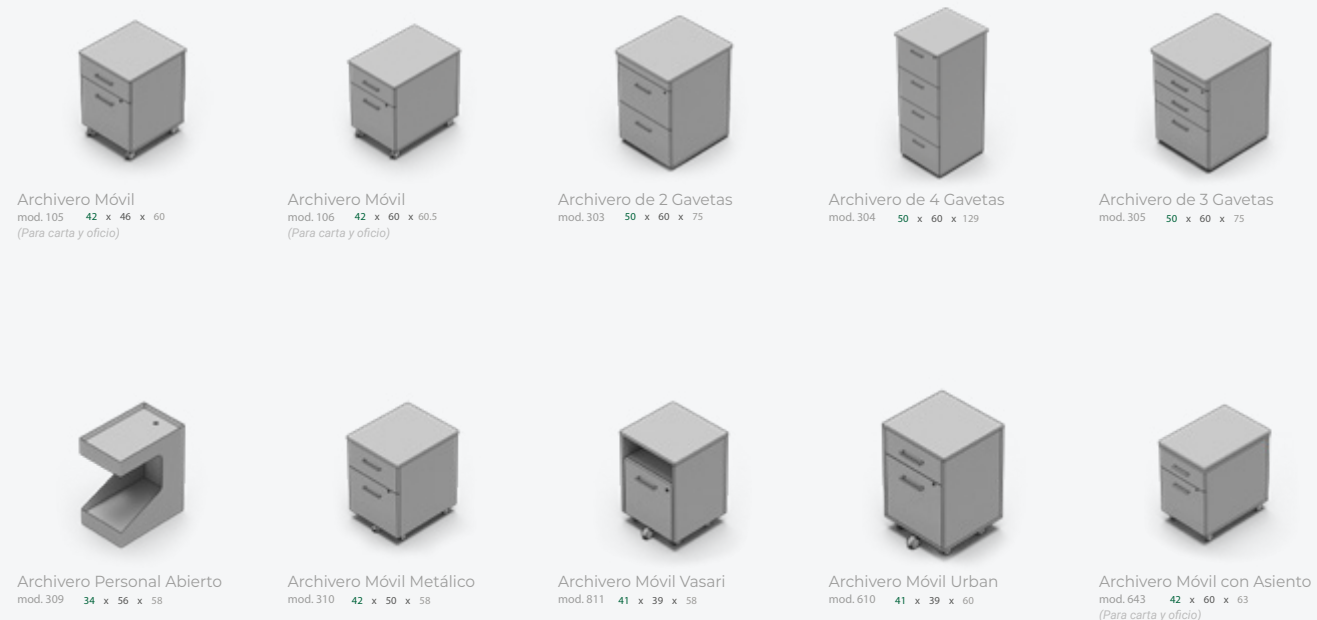

ALMACENAMIENTO